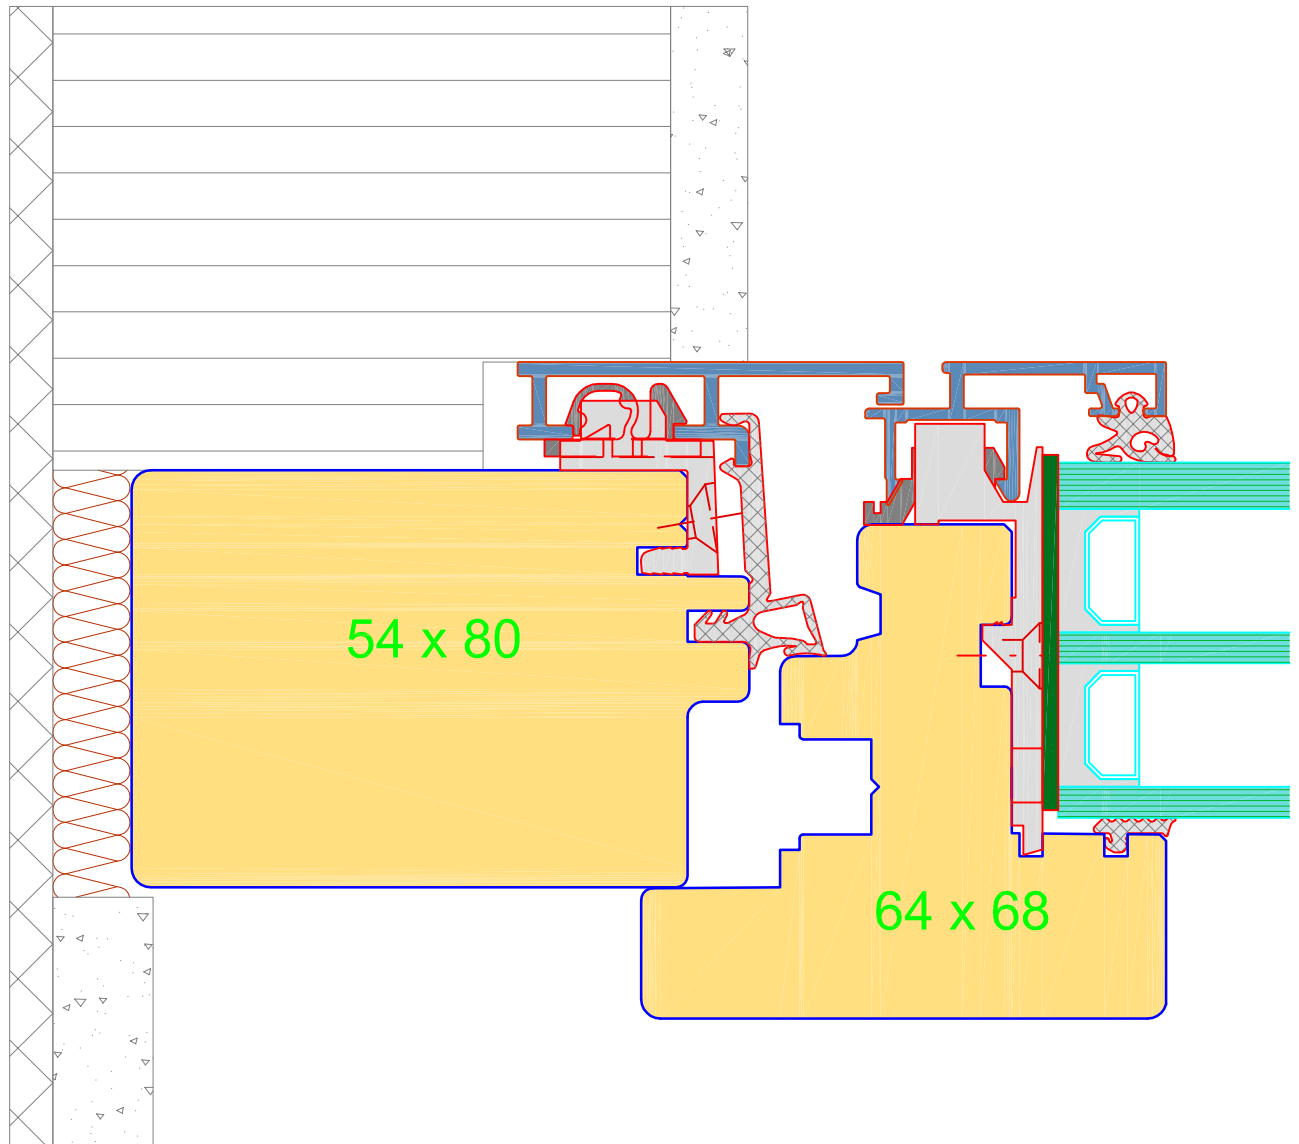

Auftr Nr:

Pos Nr:

Rev.:

Rev.:

Visum:

54 x 80

64 x 68

**Fenster
Nauer AG**