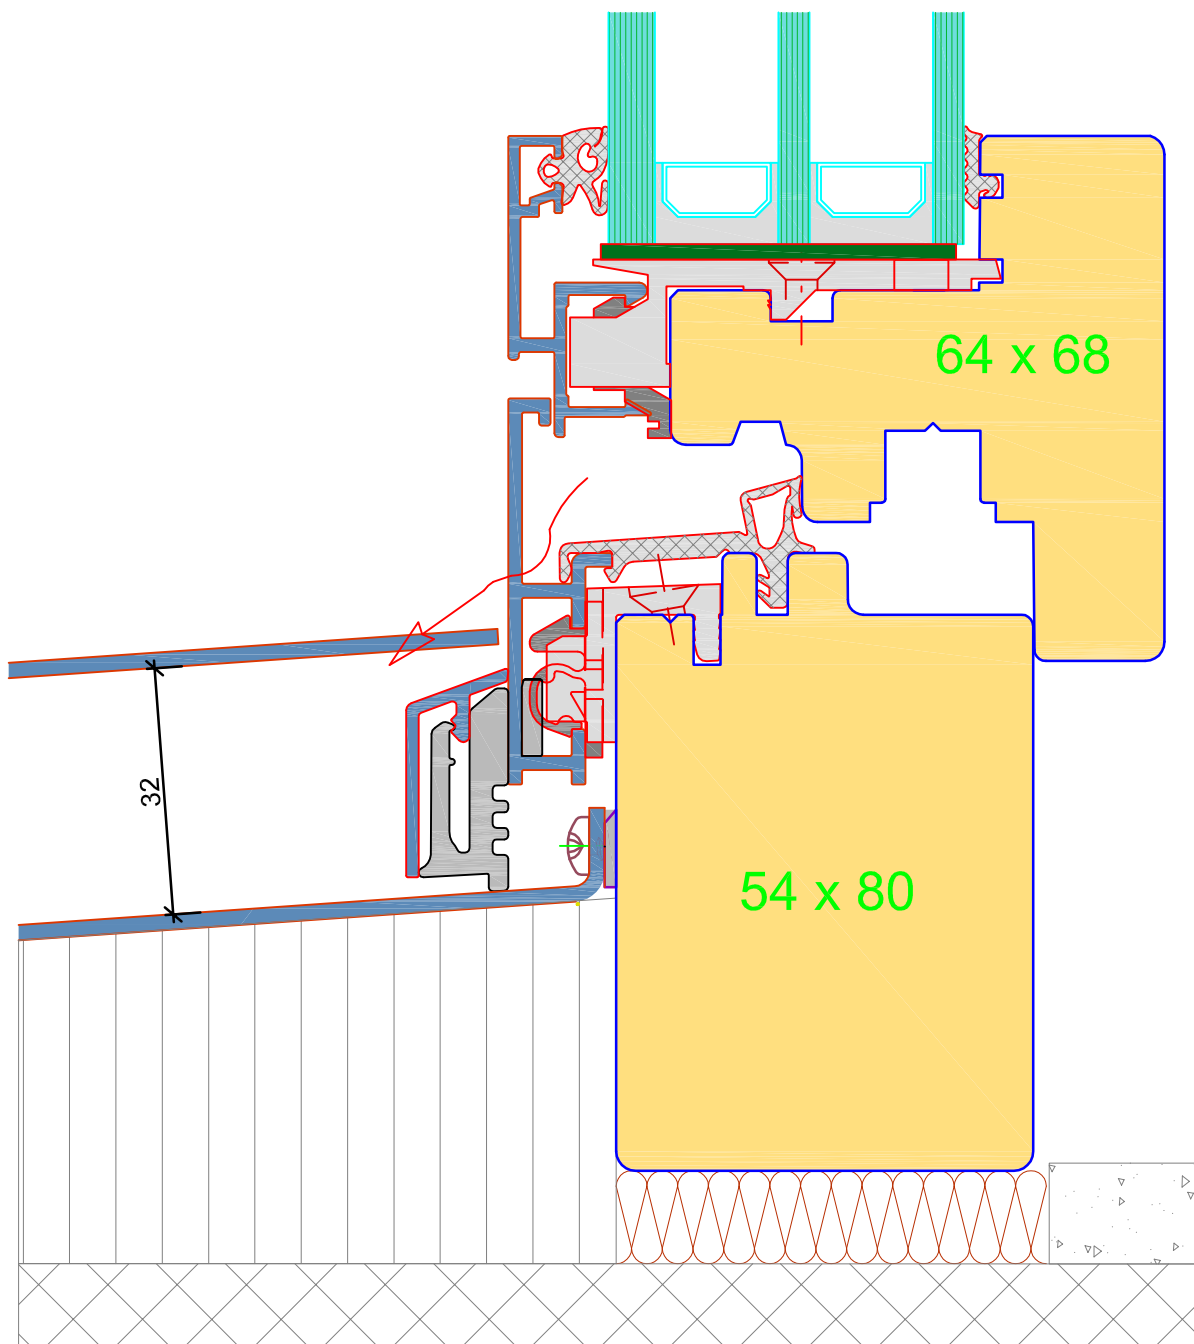

**Fenster
Nauer AG**

Weberrütistrasse CH-8833 Samstagern
Telefon: 043 888 20 88 Telefax: 043 888 20 99
Email: info@fensternauer.ch

Objekt: **System Nauer M32s**
Alu flächenbündig
Detail unten

Kunde:

Gez.: rmy

Mst.: 1 : 1

Tel.:

Fax:

Dat.: 05.09.2014

Plan Nr:

Auftr Nr:

Pos Nr:

Rev.:

Rev.:

Visum: