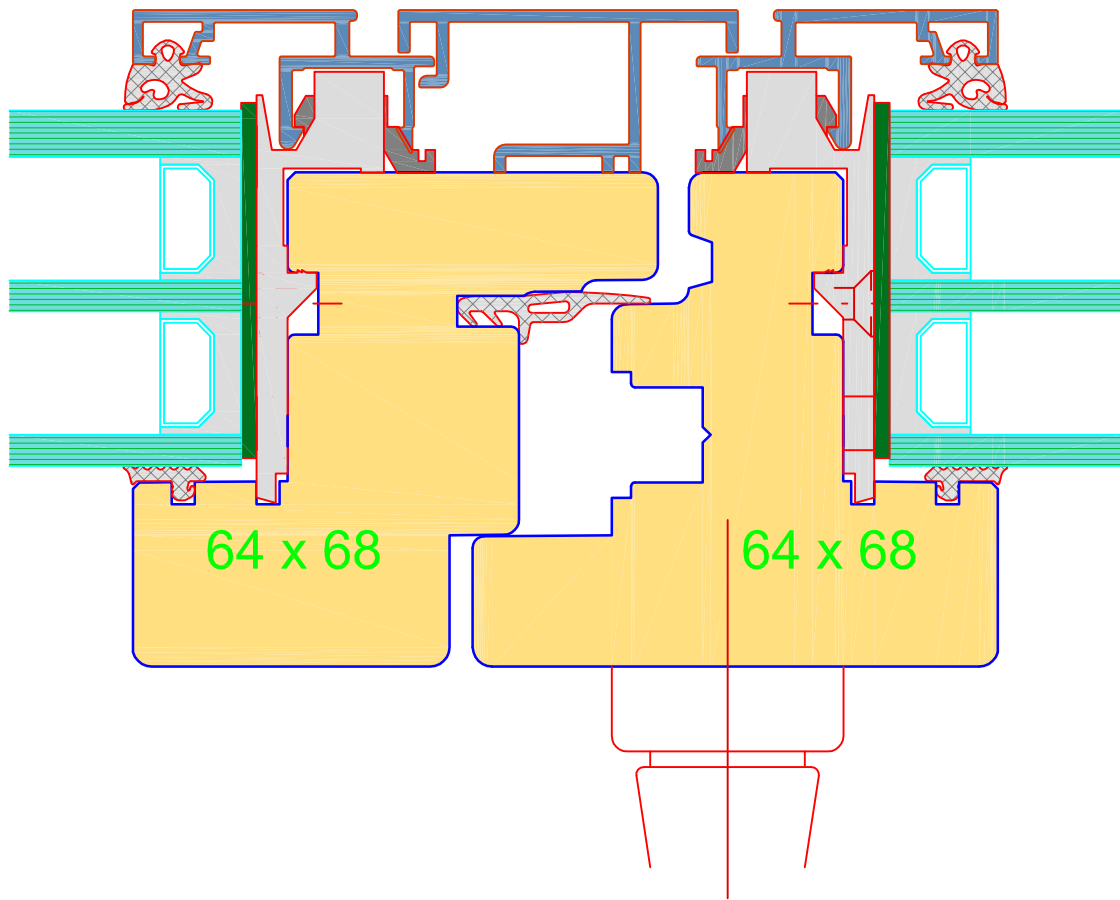

Weberrütistrasse CH-8833 Samstagern
Telefon: 043 888 20 88 Telefax: 043 888 20 99
Email: info@fensternauer.ch

Objekt: **System Nauer M32s**
Alu flächenbündig
Mittelpartie

Kunde:

Gez.: rmr

Mst.: 1 : 1

Tel.:

Fax:

Dat.: 01.06.2010

Plan Nr:

Auftr Nr:

Pos Nr:

Rev.:

Rev.:

Visum: rmy