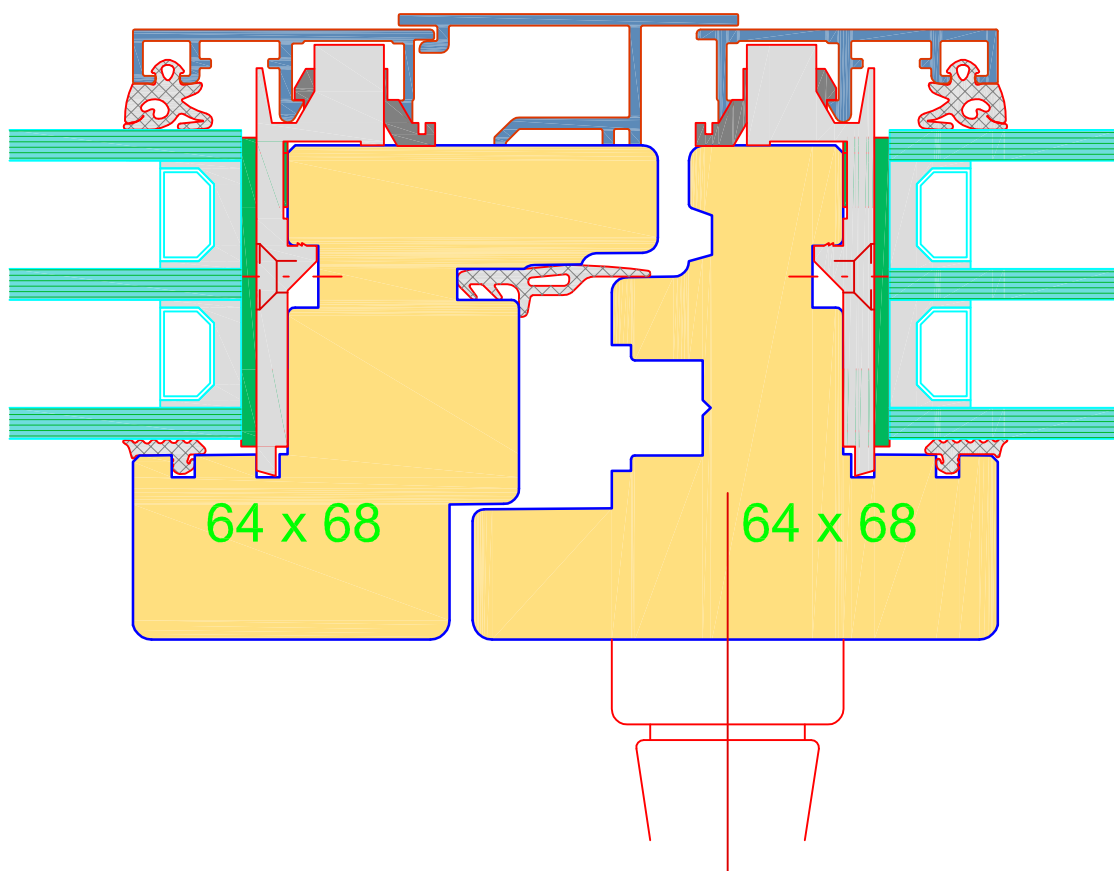

Pos Nr:

Rev.:

Rev.:

Visum: rmy

Weberrütistrasse CH-8833 Samstagern
 Telefon: 043 888 20 88 Telefax: 043 888 20 99
 Email: info@fensternauer.ch

Objekt: **System Nauer M16H**
 Alu flächenversetzt
 Mittelpartie