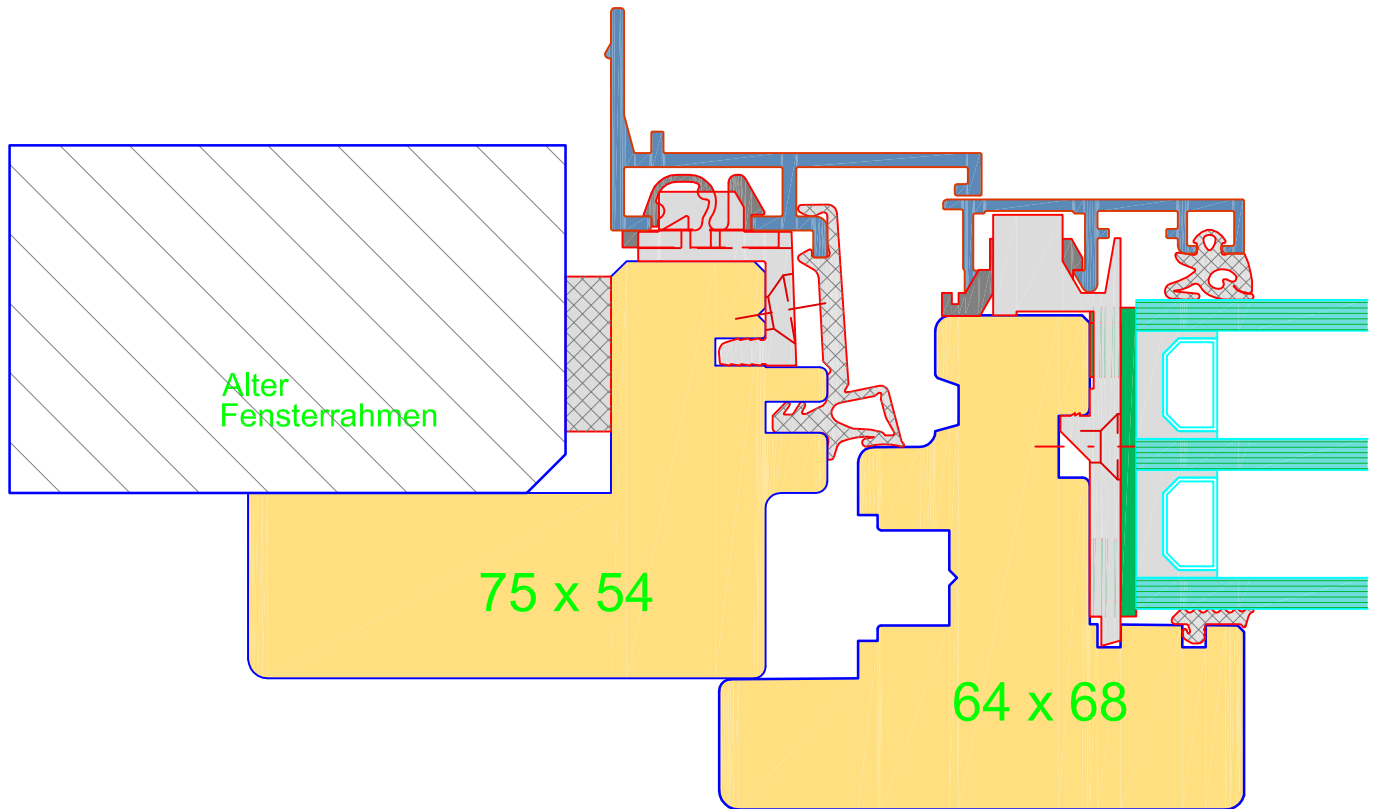

Pos Nr:

Rev.:

Rev.:

Visum: rmy

**Fenster
Nauer AG**

Weberrütistrasse CH-8833 Samstagern
 Telefon: 043 888 20 88 Telefax: 043 888 20 99
 Email: info@fensternauer.ch

Objekt: **System Nauer M16H**
 Alu flächenversetzt
 Detail seitlich und oben